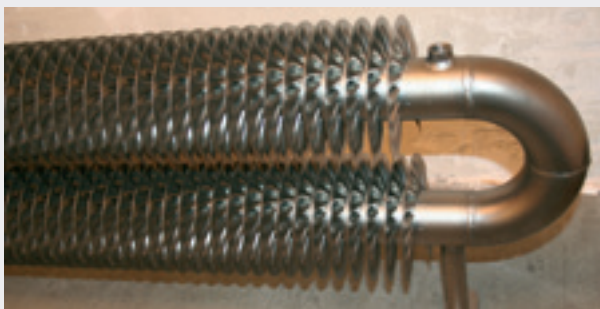

Rustfri

Vore ribberør kan også bestilles i rustfrit, hvis man ønsker en total resistens udgave.

Den rustfrie udgave er bestillingsvare og man bør forvente en leveringstid på ca. 5 - 6 uger fra accepteret ordrebekræftelse.

● Merpris for galvaniserede + 225 %

Ribberørene er IKKE lagervarer.
Ret til ændringer forbeholdes.