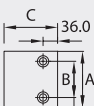

Temperatursæt 60/40/20

A 70 140 210 280
B 0 90 160 230
C 194
Alle tal er mm

Anbinger: 4 x 1/2"
Farve: RAL 9016
Max. driftstryk: 6 bar.
Prøvetryk: 7,5 bar.

Alle priser er bruttopriser ex. moms. Ret til ændringer forbeholdes.