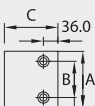

Temperatursæt 60/40/20

A 70 140 210 280
B 0 90 160 230
C 255
Alle tal er mm

Anboringer: 4 x 1/2"
Farve: RAL 9016
Max. driftstryk: 6 bar.
Prøvetryk: 7,5 bar.

NB: Leveringstid på lavkonvektorer ud over lagerprogram er ca. 6 uger