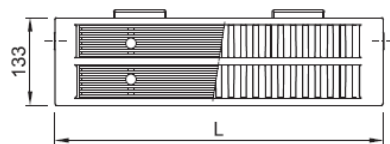

Prisliste - F32H - pr. 1.01.2023

F32H

4 x 1/2"

Højde	Længde	400	500	600	700	800	900	1000	1100	1200	1300	1400	1500	1600	1700	1800	1900	2000	2200	2400	2600	2800	3000
280 mm	Pris kr.	7258	7600	7942	8284	8627	8970	9311	9653	9996	10339	10682	11024	11364	11707	12049	12391	12734	13537	14221	14907	15591	16274
	60/40/20	208	258	307	358	407	458	507	557	608	657	707	758	807	858	907	957	1007	1108	1207	1307	1420	1522
	60/30/20	142	176	209	244	278	312	346	380	415	448	482	517	551	585	619	653	687	755	823	891	969	1038

Højde	Længde	400	500	600	700	800	900	1000	1100	1200	1300	1400	1500	1600	1700	1800	1900	2000	2200	2400	2600	2800	3000
420 mm	Pris kr.	9006	9473	9941	10405	10873	11338	11805	12272	12737	13204	13671	14137	14603	15069	15537	16586	17519	16586	17519			
	60/40/20	297	369	440	512	583	655	726	798	869	941	1013	1084	1156	1227	1299	1370	1442	1585	1728			
	60/30/20	203	251	300	349	398	447	495	544	593	642	691	739	789	837	886	934	984	1081	1179			

Højde	Længde	400	500	600	700	800	900	1000	1100	1200	1300	1400	1500	1600	1700	1800	1900	2000	2200	2400	2600	2800	3000
560 mm	Pris kr.	9663	10260	10859	11458	12057	12655	13255	13853	14453	15050	15649	16247	16846	17455								
	60/40/20	383	476	568	660	752	843	937	1030	1122	1214	1307	1398	1491	1583								
	60/30/20	261	324	387	450	513	576	639	702	765	828	891	954	1017	1080								

Højde	Længde	400	500	600	700	800	900	1000	1100	1200	1300	1400	1500	1600	1700	1800	1900	2000	2200	2400	2600	2800	3000
700 mm	Pris kr.	11324	12067	12808	13551	14293	15034	15778	16520	17262	18005	18746											
	60/40/20	468	580	692	804	917	1030	1141	1254	1367	1479	1592											
	60/30/20	319	395	472	549	625	702	778	856	932	1009	1086											