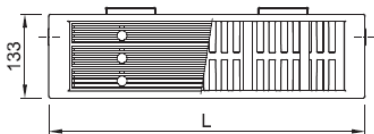

Prisliste - F22H - pr. 1.01.2023

F22H

4 x ½"

Højde	Længde	400	500	600	700	800	900	1000	1100	1200	1300	1400	1500	1600	1700	1800	1900	2000	2200	2400	2600	2800	3000
280 mm	Pris kr.	7037	7370	7701	8033	8366	8697	9028	9361	9692	10025	10358	10687	11021	11352	11685	12017	12348	13127	13790	14455	15118	15782
	60/40/20	196	242	289	337	383	431	478	524	572	619	665	712	759	807	853	900	948	1042	1135	1229	1338	1433
	60/30/20	134	166	198	230	262	295	327	359	391	423	455	487	519	552	584	616	648	713	776	841	915	980

Højde	Længde	400	500	600	700	800	900	1000	1100	1200	1300	1400	1500	1600	1700	1800	1900	2000	2200	2400	2600	2800	3000
420 mm	Pris kr.	7829	8282	8734	9186	9639	10090	10543	10994	11446	11900	12352	12804	13257	13708	14160	14612	15064	16084	16989	17893	18797	19702
	60/40/20	280	327	414	481	549	617	683	751	818	886	953	1020	1080	1154	1222	1289	1357	1491	1626	1760	1914	2050
	60/30/20	191	237	283	329	375	422	467	514	559	606	652	698	744	790	836	882	928	1020	1112	1204	1309	1402

Højde	Længde	400	500	600	700	800	900	1000	1100	1200	1300	1400	1500	1600	1700	1800	1900	2000	2200	2400	2600	2800	3000
560 mm	Pris kr.	9369	9951	10530	11110	11692	12272	12853	13434	14015	14594	15175	15755	16335	16917	14497	18076	18656	19933				
	60/40/20	361	447	534	621	709	795	882	969	1056	1143	1229	1315	1402	1489	1587	1663	1750	1924				
	60/30/20	247	306	365	425	484	544	603	663	722	782	841	900	959	1019	1086	1138	1197	1316				

Højde	Længde	400	500	600	700	800	900	1000	1100	1200	1300	1400	1500	1600	1700	1800	1900	2000	2200	2400	2600	2800	3000
700 mm	Pris kr.	10980	11702	12419	13140	13861	14580	15299	16019	16739	17459	18178	18898	19618	20338								
	60/40/20	440	545	651	756	862	969	1074	1180	1286	1391	1497	1603	1709	1815								
	60/30/20	301	373	446	517	592	663	735	807	880	952	1024	1097	1169	1241								