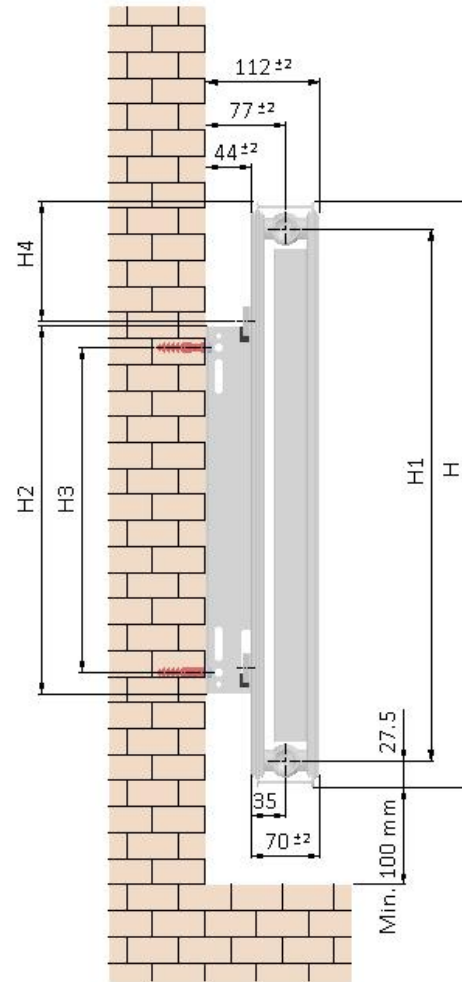

Panel Radiator Type 21
L Console wall mounting dimensions

L Console mounting
(short side 30 mm)

L Console mounting
(long side 45 mm)

H	H1	H2	H3	H4
300	245	177	133	72,5
400	345	177	133	122,5
500	445	277	233	122,5
600	545	377	333	122,5
750	695	527	483	122,5
900	845	677	633	122,5