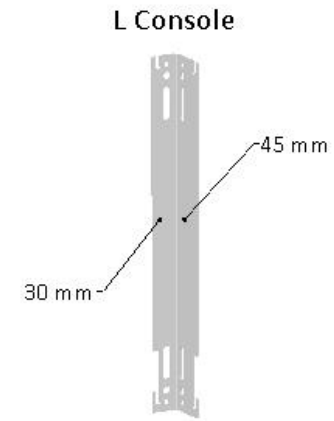

Panel Radiator Type 21
L Console wall mounting dimensions

L Console mounting
(short side 30 mm)

L Console mounting
(long side 45 mm)

H	H1	H2	H3	H4
300	245	177	133	72,5
400	345	177	133	122,5
500	445	277	233	122,5
600	545	377	333	122,5
750	695	527	483	122,5
900	845	677	633	122,5