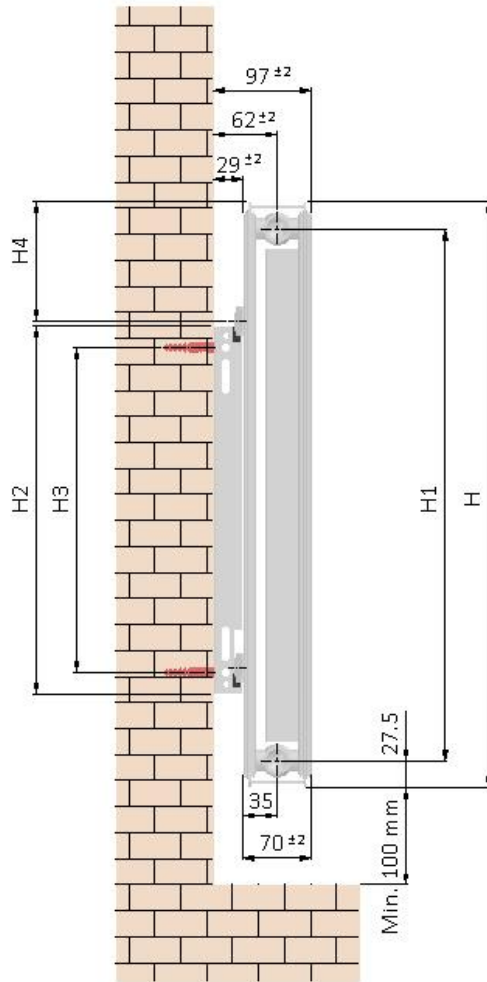

Panel Radiator Type 21
L Console wall mounting dimensions

L Console mounting
(short side 30 mm)

L Console mounting
(long side 45 mm)

H	H1	H2	H3	H4
300	245	177	133	72,5
400	345	177	133	122,5
500	445	277	233	122,5
600	545	377	333	122,5
750	695	527	483	122,5
900	845	677	633	122,5