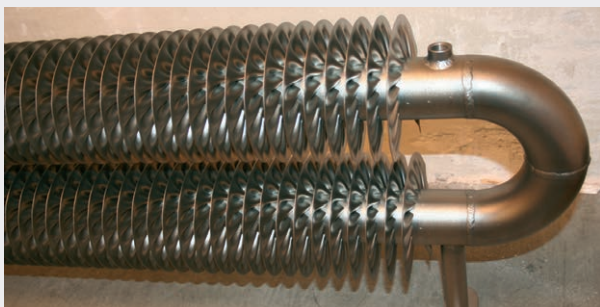

- Rustfri, **merpris 200 %**