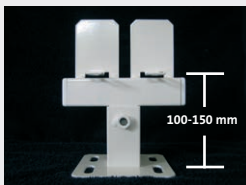

## GULVBEN

Standard gulvben  
(100-150 mm)  
Extra lang gulvben  
(300 mm)

kr. 170,-

kr. 199,-