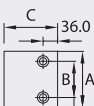

Temperursæt 70/40/20

A 70 140 210 280

B 0 90 160 230

C 194

Alle tal er mm

Anbninger: 4 x 1/2"

Farve: RAL 9016

Max. driftstryk: 6 bar.

Prøvetryk: 7,5 bar.