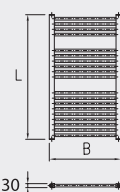

Center: 500/468 mm - 600/568 mm

HVID/RUNDE RØR/LIGE

Lgd/mm	B/mm	500	600
935	Kr.	1360,-	1465,-
	Watt:	252	296
1135	Kr.	1570,-	1675,-
	Watt:	300	353

Center: 500/465 mm - 600/565 mm

HVID/RUNDE RØR/BUET

Lgd/mm	B/mm	500	600
935	Kr.	1570,-	1675,-
	Watt:	254	299
1135	Kr.	1780,-	1885,-
	Watt:	304	358

Center: 500/465 mm - 600/565 mm

KROM/RUNDE RØR/LIGE

Lgd/mm	B/mm	500	600
935	Kr.	2305,-	2410,-
	Watt:	252	296
1135	Kr.	2515,-	2725,-
	Watt:	300	353
1535	Kr.	2915,-	3355,-
	Watt:	400	478
1775	Kr.	3235,-	3895,-
	Watt:	476	539

Lgd/mm	B/mm	500	600
732	Kr.	1565,-	1627,-
	Watt:	205	235
1212	Kr.	2315,-	2425,-
	Watt:	348	403

Fås i andre højder mod merpris...

Center: 500/464 mm - 600/564 mm

IKARIA/KROM

Lgd/mm	B/mm	500	600
732	Kr.	3029,-	3230,-
	Watt:	164	189
1212	Kr.	4662,-	4995,-
	Watt:	278	322

Lgd/mm	B/mm	500	600
1180	Kr.	6189,-	6636,-
	Watt:	252	296

Fås i andre højder mod merpris...

Center: 500/450 mm - 600/550 mm

36 DESIGN/VERTIKAL

Farve: Metal 504

KORO/HVID = Lagervarer

Lgd/mm	Hd/mm	600
1180	Kr.	3640,-
	Watt:	635