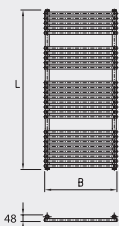

Center: 500/465 mm - 600/565 mm

KROM/RUNDE RØR/LIGE

Lgd/mm	B/mm	500	600
935	Kr.	2305,-	2410,-
	Watt:	252	296
1135	Kr.	2515,-	2725,-
	Watt:	300	353
1535	Kr.	2915,-	3355,-
	Watt:	400	478
1775	Kr.	3235,-	3895,-
	Watt:	476	539

Center: 500/465 mm - 600/565 mm

KROM/RUNDE RØR/BUET

Lgd/mm	B/mm	500	600
935	Kr.	2515,-	2620,-
	Watt:	203	239
1135	Kr.	2725,-	2935,-
	Watt:	243	286

Center: 500/465 mm - 600/565 mm

IKARIA - HVID = Lagervarer

Lgd/mm	B/mm	500	600
732	Kr.	1565,-	1627,-
	Watt:	205	235
1212	Kr.	2315,-	2425,-
	Watt:	348	403

Fås i andre højder mod merpris...

Center: 500/464 mm - 600/564 mm

IKARIA/KROM

Lgd/mm	B/mm	500	600
732	Kr.	3029,-	3230,-
	Watt:	164	189
1212	Kr.	4662,-	4995,-
	Watt:	278	322

Lgd/mm	B/mm	500	600
1180	Kr.	6189,-	6636,-
	Watt:	252	296

Fås i andre højder mod merpris...

Center: 500/450 mm - 600/550 mm

36 DESIGN/VERTIKAL

Farve: Metal 504

KORO/HVID = Lagervarer

Lgd/mm	Hd/mm	600
1180	Kr.	3640,-
	Watt:	635