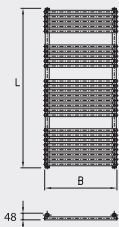

Center: 500/468 mm - 600/568 mm

HVID/RUNDE RØR/LIGE

Lgd/mm	B/mm	500	600
935	Kr.	1360,-	1465,-
	Watt:	252	296
1135	Kr.	1570,-	1675,-
	Watt:	300	353

Center: 500/465 mm - 600/565 mm

HVID/RUNDE RØR/BUET

Lgd/mm	B/mm	500	600
935	Kr.	1570,-	1675,-
	Watt:	254	299
1135	Kr.	1780,-	1885,-
	Watt:	304	358

Center: 500/465 mm - 600/565 mm

KROM/RUNDE RØR/LIGE

Lgd/mm	B/mm	500	600
935	Kr.	2305,-	2410,-
	Watt:	252	296
1135	Kr.	2515,-	2725,-
	Watt:	300	353
1535	Kr.	2915,-	3355,-
	Watt:	400	478
1775	Kr.	3235,-	3895,-
	Watt:	476	539

Center: 500/465 mm - 600/565 mm

KROM/RUNDE RØR/BUET

Lgd/mm	B/mm	500	600
935	Kr.	2515,-	2620,-
	Watt:	203	239
1135	Kr.	2725,-	2935,-
	Watt:	243	286

Center: 500/465 mm - 600/565 mm

IKARIA - HVID = Lagervarer

Lgd/mm	B/mm	500	600
732	Kr.	1565,-	1627,-
	Watt:	205	235
1212	Kr.	2315,-	2425,-
	Watt:	348	403

Fås i andre højder mod merpris...

Center: 500/464 mm - 600/564 mm

IKARIA/KROM

Lgd/mm	B/mm	500	600
732	Kr.	3029,-	3230,-
	Watt:	164	189
1212	Kr.	4662,-	4995,-
	Watt:	278	322