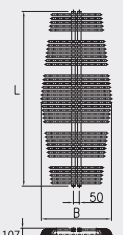

Lgd/mm	B/mm	500	600
732	Kr.	1565,-	1627,-
	Watt:	205	235
1212	Kr.	2315,-	2425,-
	Watt:	348	403

Fås i andre højder mod merpris...

Center: 500/464 mm - 600/564 mm

IKARIA/KROM

Lgd/mm	B/mm	500	600
732	Kr.	3029,-	3230,-
	Watt:	164	189
1212	Kr.	4662,-	4995,-
	Watt:	278	322

Lgd/mm	B/mm	500	600
1180	Kr.	6189,-	6636,-
	Watt:	252	296

Fås i andre højder mod merpris...

Center: 500/450 mm - 600/550 mm

36 DESIGN/VERTIKAL

Farve: Metal 504

KORO/HVID = Lagervarer

Lgd/mm	Hd/mm	600
1180	Kr.	3640,-
	Watt:	635

Farve: RAL 7048

KORO EXTRA/HVID

Lgd/mm	Hd/mm	800
1180	Kr.	4079,-
	Watt:	678

Farve: RAL 9023

KORO PLUS/HVID

Lgd/mm	Hd/mm	600
1600	Kr.	5279,-
	Watt:	635

FOLMENTERA/HVID

Lgd/mm	B/mm	420	560
1800	Kr.	2888,-	3860,-
	Watt:	240	282
2000	Kr.	3649,-	4746,-
	Watt:	344	406

VARIANT/PLAN

Lgd/mm	Hd/mm	Hvid	Rustfri
1806	Kr.	4055,-	4910,-
	Watt:	625	576

VERTIKAL

 = Lagervarer **37**

COLLOM HVID/ENKELT

Lgd/mm	B/mm	298	450	602
1800	Kr.	2199,-	2889,-	3535,-
	Watt:	360	533	708

COLLOM HVID/ENKELT/SPEJL