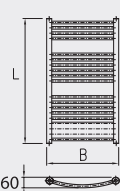

Center: 500/468 mm - 600/568 mm

HVID/RUNDE RØR/LIGE

Lgd/mm	B/mm	500	600
935	Kr.	1360,-	1465,-
	Watt:	252	296
1135	Kr.	1570,-	1675,-
	Watt:	300	353

Center: 500/465 mm - 600/565 mm

HVID/RUNDE RØR/BUET

Lgd/mm	B/mm	500	600
935	Kr.	1570,-	1675,-
	Watt:	254	299
1135	Kr.	1780,-	1885,-
	Watt:	304	358

Center: 500/465 mm - 600/565 mm

KROM/RUNDE RØR/LIGE

Lgd/mm	B/mm	500	600
935	Kr.	2305,-	2410,-
	Watt:	252	296
1135	Kr.	2515,-	2725,-
	Watt:	300	353
1535	Kr.	2915,-	3355,-
	Watt:	400	478
1775	Kr.	3235,-	3895,-
	Watt:	476	539

Lgd/mm	B/mm	500	600
732	Kr.	1565,-	1627,-
	Watt:	205	235
1212	Kr.	2315,-	2425,-
	Watt:	348	403

Fås i andre højder mod merpris...

Center: 500/464 mm - 600/564 mm

IKARIA/KROM

Lgd/mm	B/mm	500	600
732	Kr.	3029,-	3230,-
	Watt:	164	189
1212	Kr.	4662,-	4995,-
	Watt:	278	322

Lgd/mm	B/mm	500	600
1180	Kr.	6189,-	6636,-
	Watt:	252	296

Fås i andre højder mod merpris...

Center: 500/450 mm - 600/550 mm

36 DESIGN/VERTIKAL

Farve: Metal 504

KORO/HVID = Lagervarer

Lgd/mm	Hd/mm	600
1180	Kr.	3640,-
	Watt:	635