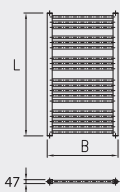

34 STD. PROGRAM

HVID/ELIPSE

= Lagerverarer

Lgd/mm	B/mm	500	600
1000	Kr.	1360,-	1465,-
	Watt:	327	369
1200	Kr.	1570,-	1675,-
	Watt:	392	442

Center: 500/468 mm - 600/568 mm