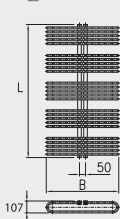

Lgd/mm	B/mm	500	600
732	Kr.	1565,-	1627,-
	Watt:	205	235
1212	Kr.	2315,-	2425,-
	Watt:	348	403

Fås i andre højder mod merpris...

Center: 500/464 mm - 600/564 mm

IKARIA/KROM

Lgd/mm	B/mm	500	600
732	Kr.	3029,-	3230,-
	Watt:	164	189
1212	Kr.	4662,-	4995,-
	Watt:	278	322

Center: 500/452 mm - 600/552 mm

PALMYRA

RUSTFRI STÅL/LIGE

Lgd/mm	B/mm	500	600
1180	Kr.	5960,-	6385,-
	Watt:	240	282

Fås i andre højder mod merpris...

Center: 500/450 mm - 600/550 mm

PALMYRA

RUSTFRI STÅL/BUET

Lgd/mm	B/mm	500	600
1180	Kr.	6189,-	6636,-
	Watt:	252	296

Fås i andre højder mod merpris...

Center: 500/450 mm - 600/550 mm

36 DESIGN/VERTIKAL

Farve: Metal 504

KORO/HVID = Lagervarer

Lgd/mm	Hd/mm	600
1180	Kr.	3640,-
	Watt:	635