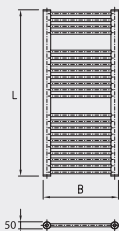

Lgd/mm	B/mm	500	600
732	Kr.	1565,-	1627,-
	Watt:	205	235
1212	Kr.	2315,-	2425,-
	Watt:	348	403

Fås i andre højder mod merpris...

Center: 500/464 mm - 600/564 mm

IKARIA/KROM

Lgd/mm	B/mm	500	600
732	Kr.	3029,-	3230,-
	Watt:	164	189
1212	Kr.	4662,-	4995,-
	Watt:	278	322

Fås i andre højder mod merpris...

Center: 500/464 mm - 600/564 mm

MAPIA PLUS/HVID

Lgd/mm	B/mm	500	600
732	Kr.	1370,-	1438,-
	Watt:	216	254
1180	Kr.	1913,-	2024,-
	Watt:	324	379

Fås i andre højder mod merpris...

Center: 500/452 mm - 600/552 mm

PALMYRA

RUSTFRI STÅL/LIGE

Lgd/mm	B/mm	500	600
1180	Kr.	5960,-	6385,-
	Watt:	240	282

Fås i andre højder mod merpris...

Center: 500/450 mm - 600/550 mm

PALMYRA

RUSTFRI STÅL/BUET

Lgd/mm	B/mm	500	600
1180	Kr.	6189,-	6636,-
	Watt:	252	296

Fås i andre højder mod merpris...

Center: 500/450 mm - 600/550 mm

36 DESIGN/VERTIKAL

Farve: Metal 504

KORO/HVID = Lagervarer

Lgd/mm	Hd/mm	600
1180	Kr.	3640,-
	Watt:	635