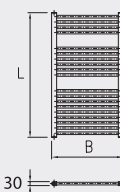

Center: 500/468 mm - 600/568 mm

HVID/RUNDE RØR/LIGE

Lgd/mm	B/mm	500	600
935	Kr.	1360,-	1465,-
	Watt:	252	296
1135	Kr.	1570,-	1675,-
	Watt:	300	353

Center: 500/465 mm - 600/565 mm

HVID/RUNDE RØR/BUET

Lgd/mm	B/mm	500	600
935	Kr.	1570,-	1675,-
	Watt:	254	299
1135	Kr.	1780,-	1885,-
	Watt:	304	358

Center: 500/465 mm - 600/565 mm

KROM/RUNDE RØR/LIGE

Lgd/mm	B/mm	500	600
935	Kr.	2305,-	2410,-
	Watt:	252	296
1135	Kr.	2515,-	2725,-
	Watt:	300	353
1535	Kr.	2915,-	3355,-
	Watt:	400	478
1775	Kr.	3235,-	3895,-
	Watt:	476	539

Center: 500/465 mm - 600/565 mm

KROM/RUNDE RØR/BUET

Lgd/mm	B/mm	500	600
935	Kr.	2515,-	2620,-
	Watt:	203	239
1135	Kr.	2725,-	2935,-
	Watt:	243	286

Center: 500/465 mm - 600/565 mm

IKARIA - HVID = Lagervarer

Lgd/mm	B/mm	500	600
732	Kr.	1565,-	1627,-
	Watt:	205	235
1212	Kr.	2315,-	2425,-
	Watt:	348	403

Fås i andre højder mod merpris...

Center: 500/464 mm - 600/564 mm

IKARIA/KROM

Lgd/mm	B/mm	500	600
732	Kr.	3029,-	3230,-
	Watt:	164	189
1212	Kr.	4662,-	4995,-
	Watt:	278	322