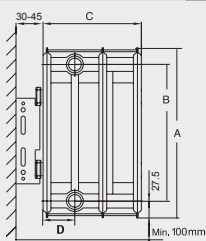

Temperaturesæt 70/40/20

Anboringer: 4 x 1/2"
 Farve: RAL 9016
 Max. driftstryk: 10 bar.
 Prøvetryk: 13 bar.
 L-vægkonsol: 2 afstandsmuligheder:
 30 eller 45 mm

A	300	400	500	600	900
B	245	345	445	545	845
C	160				
D	52,5				

Alle tal er mm

Alle radiatorer leveres med vægkonsoller, luftskruer og prop.

Type 11/22/33

Højde	A	B	C
mm	mm	mm	mm
300	72,5	155	100
400	122,5	155	100
500	122,5	255	100
600	122,5	355	100
900	122,5	655	100

VÆGT OG VOLUMEN

Type	Højde (mm)	Vægt (kg/m)	Vand (l/m)
11	300	8,41	1,70
	400	11,42	2,10
	500	14,42	2,50
	600	17,43	2,90
	900	26,44	3,50
22	300	16,42	3,70
	400	22,43	4,10
	500	28,44	5,00
	600	34,45	5,90
	900	52,48	7,60
33	300	24,43	5,00
	400	33,45	6,10
	500	42,46	7,20
	600	51,48	8,30
	900	78,52	11,25