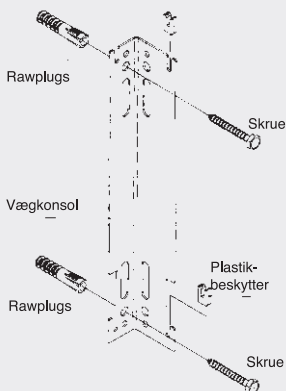

VÆGKONSOLLER

9

L-VÆGKONSOLLER

Som standard leveres alle typer med L-vægkonsol, som er incl. i prisen.

Højde mm	Længde mm
300	177
400	177
500	277
600	377
900	677

Vægkonsollerne leveres komplet med skruer, rawplugs og plastikbeskytter, som illustreret.

KLIKBÆRINGER

Ønskes klikbæring frem for L-vægbeslag, kan disse bestilles separat.

Klikbæring leveres komplet med skruer og rawplugs, som illustreret.

GULVBEN

A 112,5 mm

Radiatorforskruing - 1/2"

40 5000 004 - lige pr. stk. **kr. 70,-**
 40 5001 004 - vinkel pr. stk. **kr. 70,-**