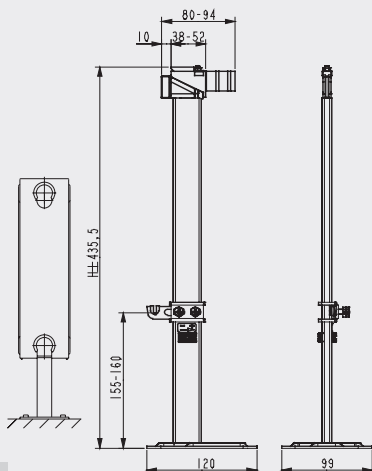

VÆGT OG VOLUMEN

Type	Højde (mm)	Vægt (kg/m)	Vand (l/m)
11	300	8,41	1,70
	400	11,42	2,10
	500	14,42	2,50
	600	17,43	2,90
	900	26,44	3,50
22	300	16,42	3,70
	400	22,43	4,10
	500	28,44	5,00
	600	34,45	5,90
	900	52,48	7,60
33	300	24,43	5,00
	400	33,45	6,10
	500	42,46	7,20
	600	51,48	8,30
	900	78,52	11,25

VÆGKONSOLLER

9

L-VÆGKONSOLLER

Som standard leveres alle typer med L-vægkonsol, som er incl. i prisen.

Højde mm	Længde mm
300	177
400	177
500	277
600	377
900	677

Vægkonsollerne leveres komplet med skruer, rawplugs og plastikbeskytter, som illustreret.

KLIKBÆRINGER

Ønskes klikbæring frem for L-vægbeslag, kan disse bestilles separat.

Klikbæring leveres komplet med skruer og rawplugs, som illustreret.

GULVBEN

A 112,5 mm

Radiatorforskruing - 1/2"

40 5000 004 - lige pr. stk. **kr. 70,-**
 40 5001 004 - vinkel pr. stk. **kr. 70,-**