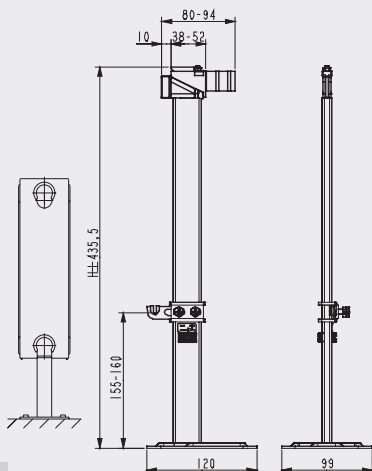

VÆGT OG VOLUMEN

Type	Højde (mm)	Vægt (kg/m)	Vand (l/m)
11	300	8,41	1,70
	400	11,42	2,10
	500	14,42	2,50
	600	17,43	2,90
	900	26,44	3,50
22	300	16,42	3,70
	400	22,43	4,10
	500	28,44	5,00
	600	34,45	5,90
	900	52,48	7,60
33	300	24,43	5,00
	400	33,45	6,10
	500	42,46	7,20
	600	51,48	8,30
	900	78,52	11,25

VÆGKONSOLLER

9

L-VÆGKONSOLLER

Som standard leveres alle typer med L-vægkonsol, som er incl. i prisen.

Højde mm	Længde mm
300	177
400	177
500	277
600	377
900	677

Vægkonsollerne leveres komplet med skruer, rawplugs og plastikbeskytter, som illustreret.

KLIKBÆRINGER

Ønskes klikbæring frem for L-vægbeslag, kan disse bestilles separat.

Klikbæring leveres komplet med skruer og rawplugs, som illustreret.

GULVBEN

A 112,5 mm

TILBEHØR

Radiatorforskruing - 1/2"

40 5000 004 - lige pr. stk. **kr. 70,-**
40 5001 004 - vinkel pr. stk. **kr. 70,-**