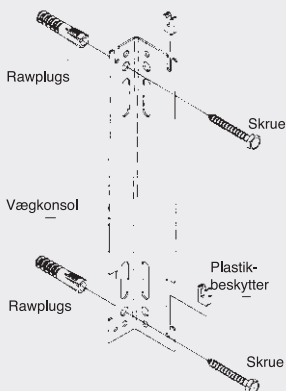

VÆGKONSOLLER

9

L-VÆGKONSOLLER

Som standard leveres alle typer med L-vægkonsol, som er incl. i prisen.

Højde mm	Længde mm
300	177
400	177
500	277
600	377
900	677

Vægkonsollerne leveres komplet med skruer, rawplugs og plastikbeskytter, som illustreret.

KLIKBÆRINGER

Ønskes klikbæring frem for L-vægbeslag, kan disse bestilles separat.

Klikbæring leveres komplet med skruer og rawplugs, som illustreret.

GULVBEN

A 112,5 mm

TILBEHØR

Radiatorforskruing - 1/2"

40 5000 004 - lige pr. stk. **kr. 70,-**
40 5001 004 - vinkel pr. stk. **kr. 70,-**