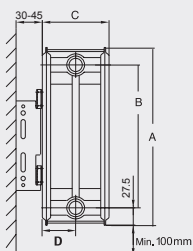

Temperatursæt 70/40/20

Anboringer: 4 x 1/2"
 Farve: RAL 9016
 Max. driftstryk: 10 bar.
 Prøvetryk: 13 bar.
 L-vægkonsol: 2 afstandsmuligheder:
 30 eller 45 mm

A	300	400	500	600	900
B	245	345	445	545	845
C	104				
D	52,5				

Alle tal er mm

Alle priser er bruttopriser ex. moms. Ret til ændringer forbeholdes.

Type 11/22/33

Højde	A	B	C
mm	mm	mm	mm
300	72,5	155	100
400	122,5	155	100
500	122,5	255	100
600	122,5	355	100
900	122,5	655	100

VÆGT OG VOLUMEN

Type	Højde (mm)	Vægt (kg/m)	Vand (l/m)
11	300	8,41	1,70
	400	11,42	2,10
	500	14,42	2,50
	600	17,43	2,90
	900	26,44	3,50
22	300	16,42	3,70
	400	22,43	4,10
	500	28,44	5,00
	600	34,45	5,90
	900	52,48	7,60
33	300	24,43	5,00
	400	33,45	6,10
	500	42,46	7,20
	600	51,48	8,30
	900	78,52	11,25